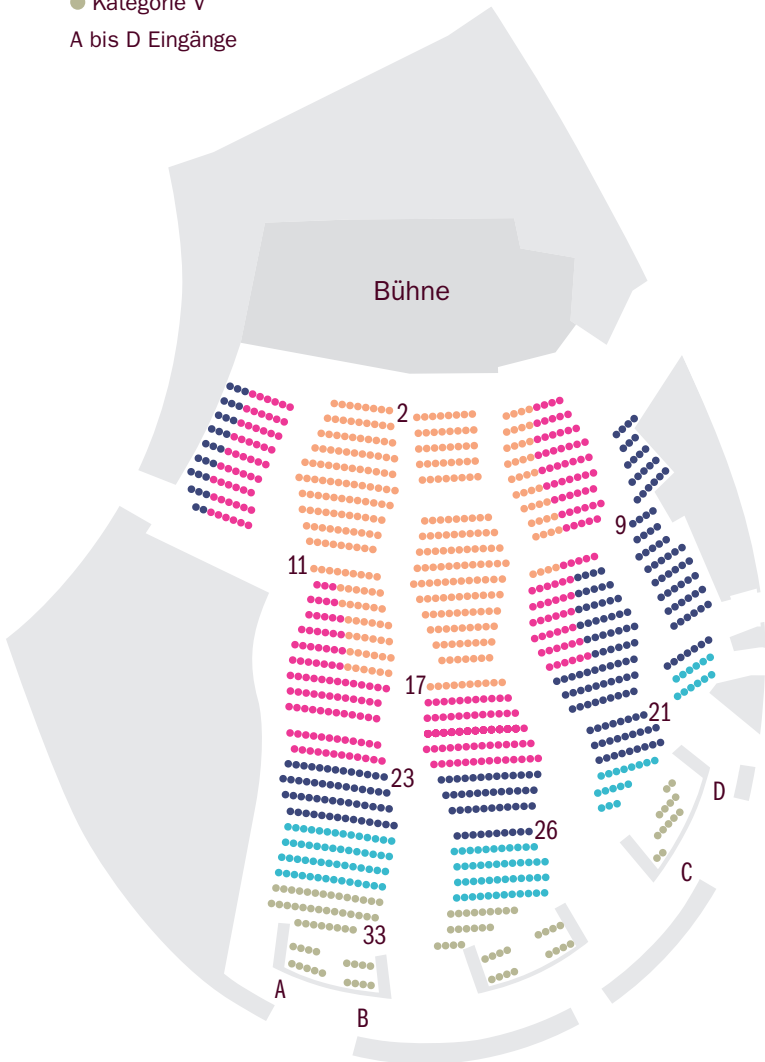

SAALPLAN

KKL, Liederhalle, Beethoven-Saal

Parkett

- Kategorie I
- Kategorie II
- Kategorie III
- Kategorie IV
- Kategorie V

A bis D Eingänge

SAALPLAN

KKL, Liederhalle, Beethoven-Saal

Empore

- Kategorie I
- Kategorie II
- Kategorie III
- Kategorie IV
- Kategorie V

E bis K Eingänge